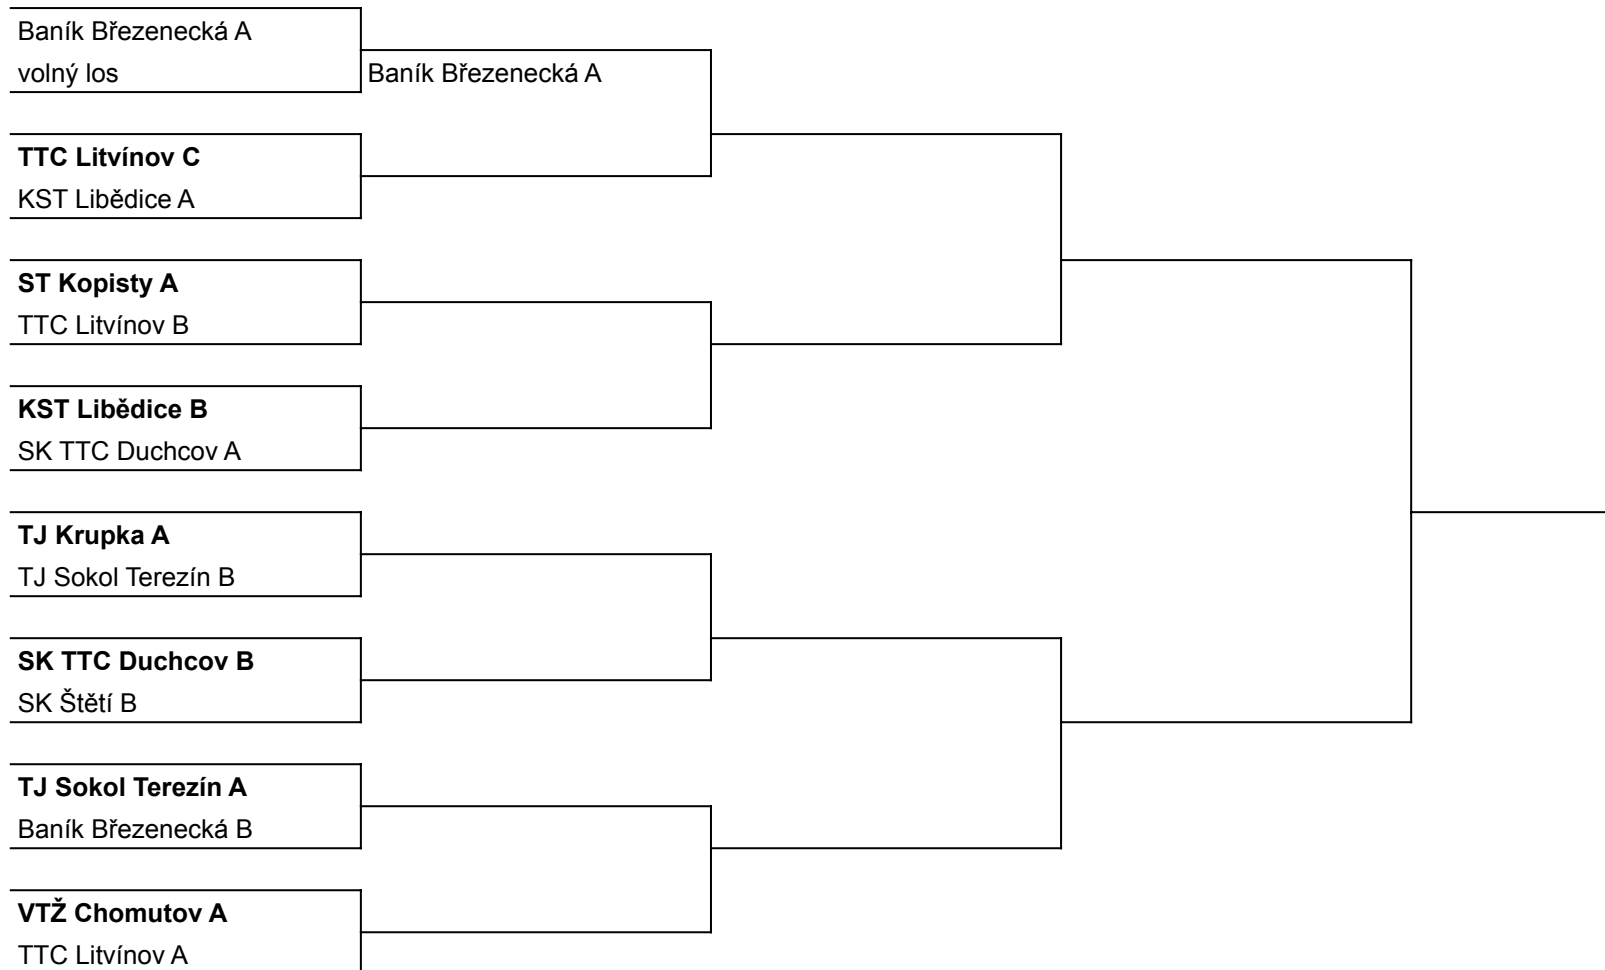

Český pohár - 1. stupeň Ústecký kraj 2021/22

1. kolo - 29.8.2021 (10:00)	2. kolo - 5.9.2021 (10:00)	3. kolo - 12.9.2021 (10:00)	4. kolo - 19.9.2021 (15:00)

* tučně domácí